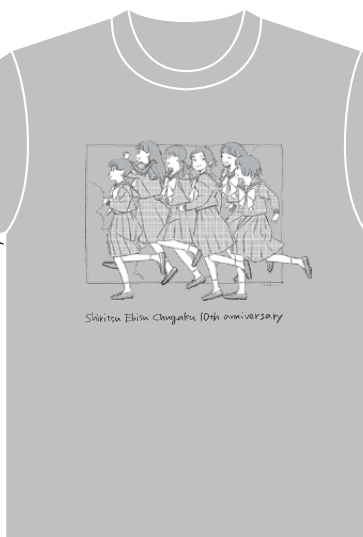

エビ展の前夜祭グッズ

※価格はすべて税込です

イラストレーターめばちコラボ

Tシャツ 3,700円

前夜祭
限定販売

ホワイト/グレー

S/M/L/XL/2XL

ラバーバンド 500円

前夜祭
限定販売

 **EBI10** 私立恵比寿中学
2019.4.16 ヒューリックホール東京

 **エビ展の前夜祭** 
~開校10周年をお祝いする夜~ presented by ナタリー

*実物と色や仕様が異なる場合があります。あらかじめご了承ください。